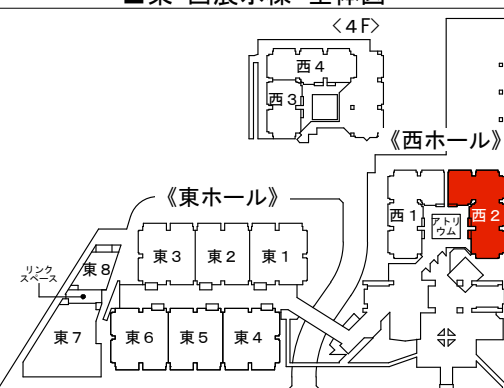

搬入：2022年10月24日(月)～25日(火) 8:00～18:00 (両日とも申請により残業可)  
Move-in: October 24 (Mon.)～25 (Tue.), 2022 8:00～18:00  
※25日(火)は水道・ガス・エア配管工事の関係上、館内への車両乗り入れは15:00までとします。  
16:00までに館外へ車両の移動をお願いします。

搬出：2022年10月28日(金) 17:00～22:00 (即日搬去)  
Move-out: October 28 (Fri.), 2022 17:00～22:00  
※17:00～18:00までは水道・ガス・エア配管の撤去を行いますので、  
搬出車両の館内進入は18:00以降となります(予定)  
※館内へ進入する搬出車両の待機場所については、やむを得ず変更することがありますので  
あらかじめご了承ください。

## 東-西展示棟 全体図