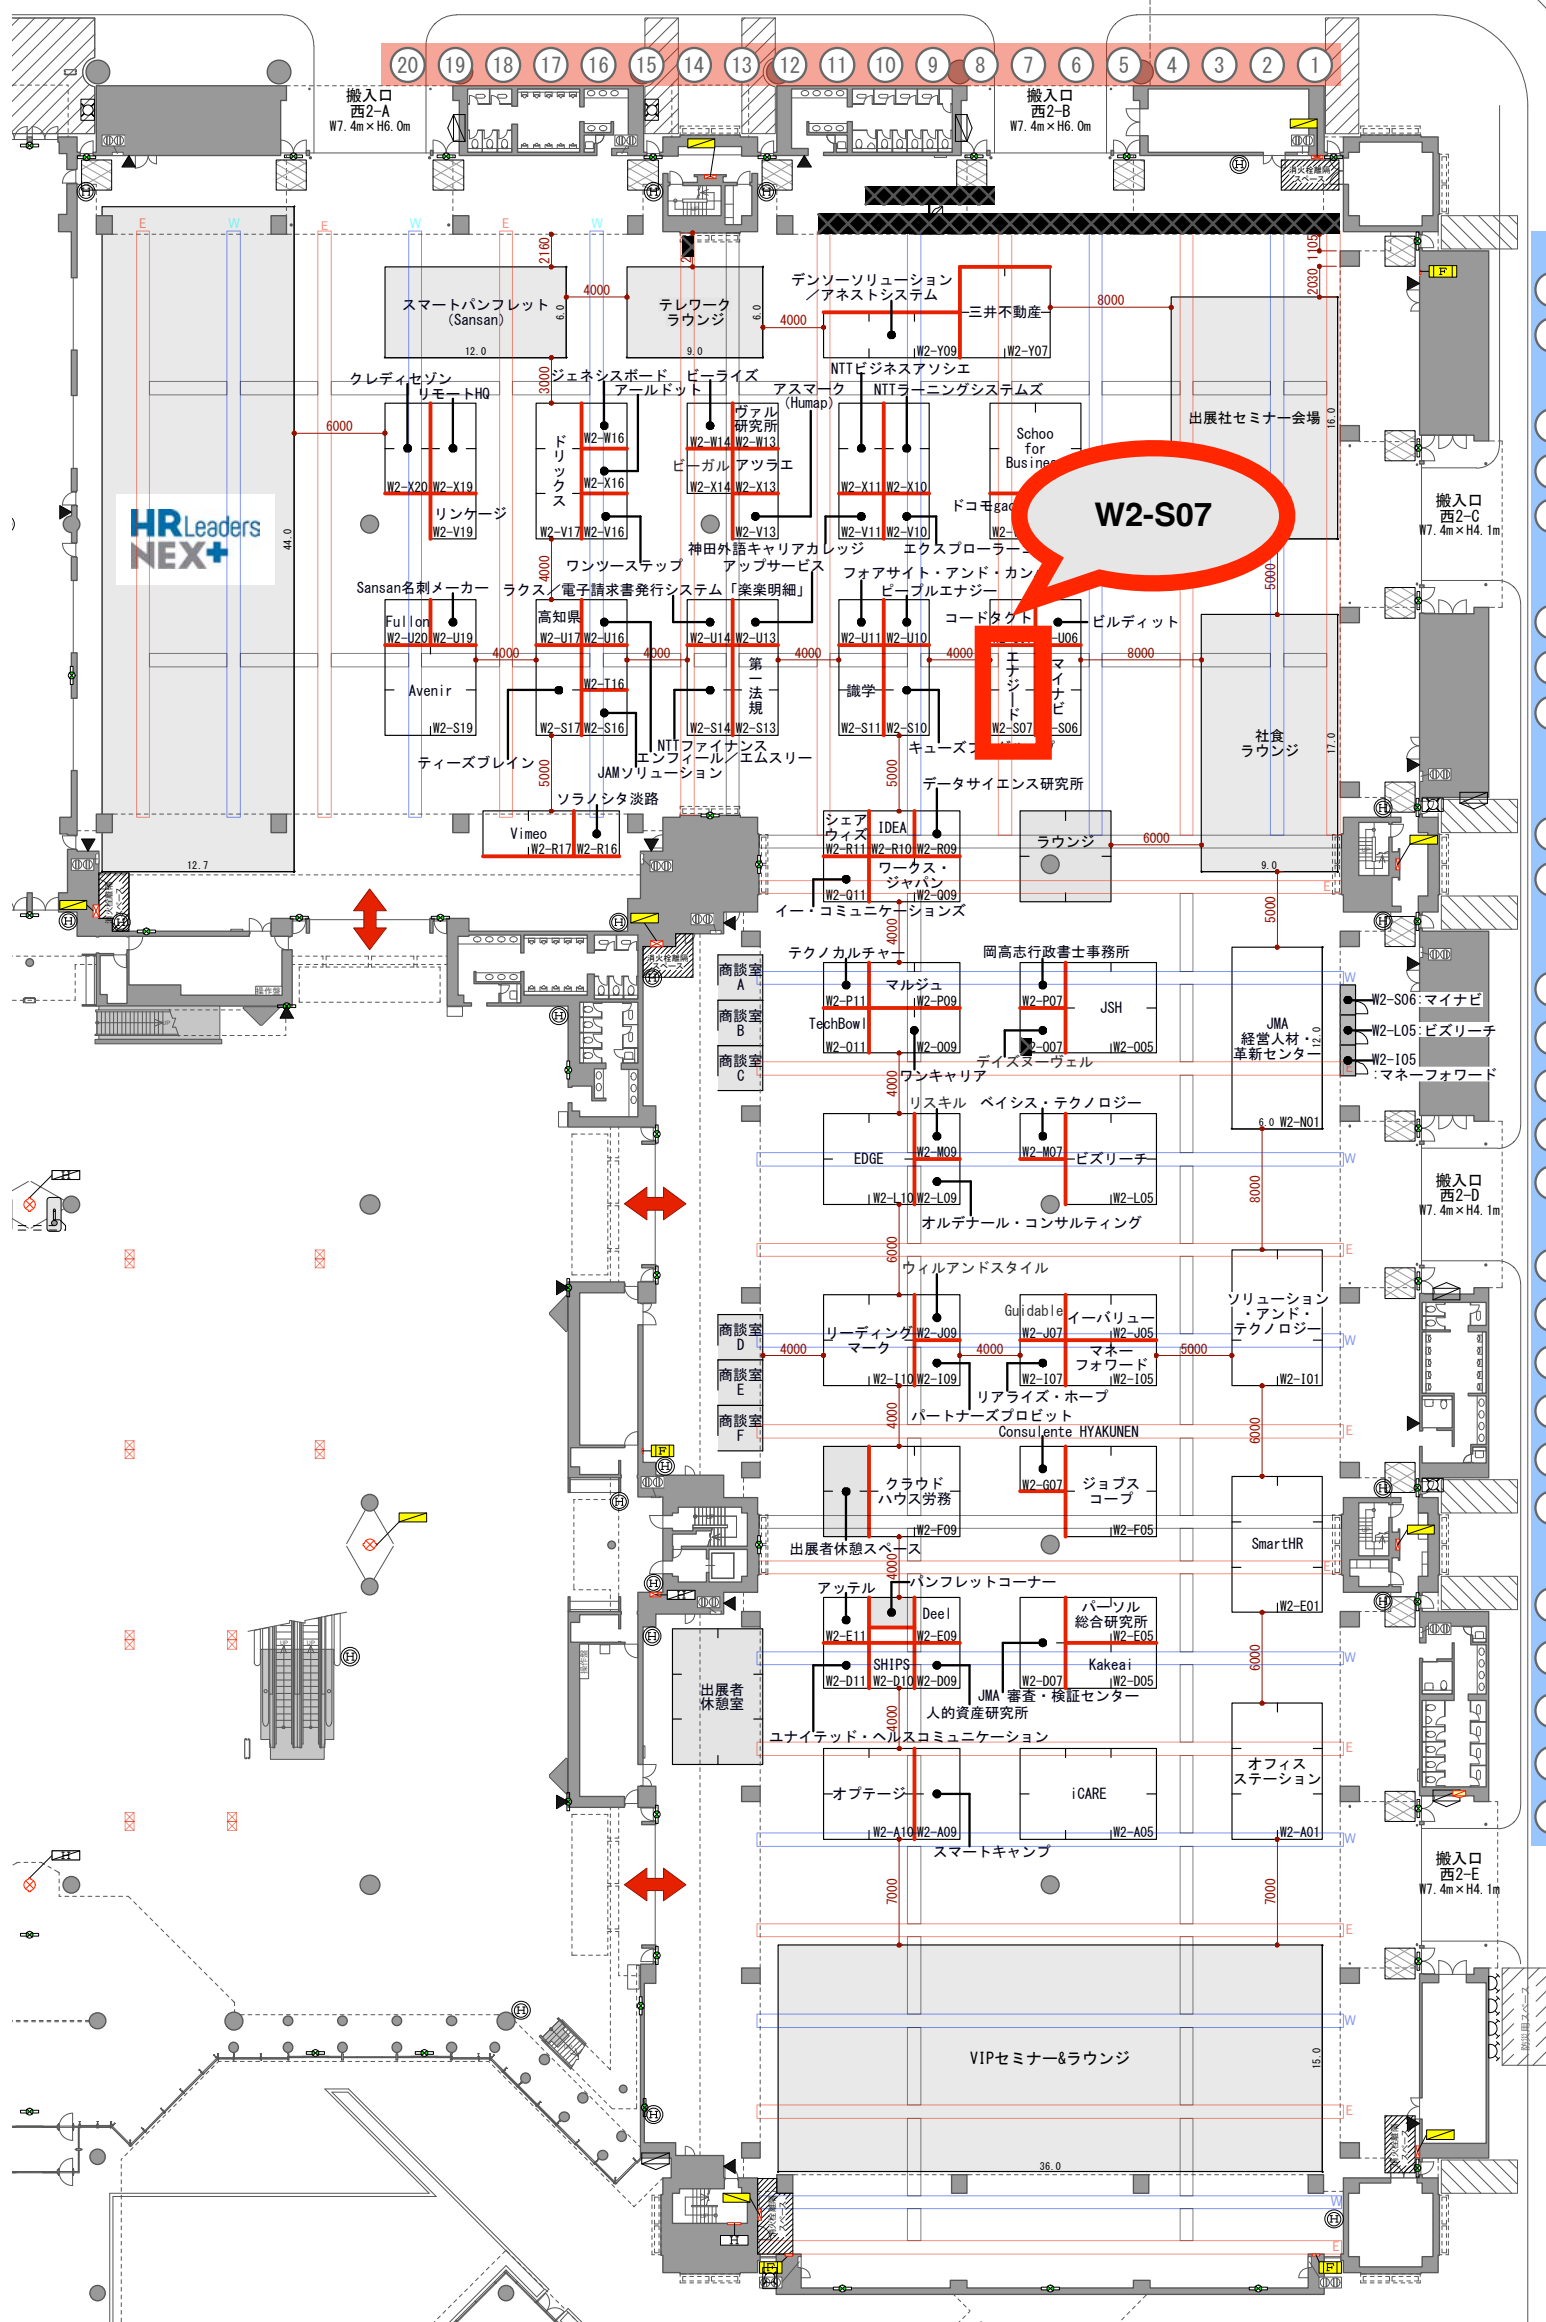

搬入：2022年10月24日(月)～25日(火) 8:00～18:00 (両日とも申請により残業可)  
Move-in: October 24 (Mon.)～25 (Tue.), 2022 8:00～18:00  
※25日(火)は水道・ガス・エア配管工事の関係上、館内への車両乗り入れは15:00までとします。  
16:00までに館外へ車両の移動をお願いします。

搬出：2022年10月28日(金) 17:00～22:00 (即日搬去)  
Move-out: October 28 (Fri.), 2022 17:00～22:00  
※17:00～18:00までは水道・ガス・エア配管の撤去を行いますので、  
搬出車両の館内進入は18:00以降となります(予定)  
※館内へ進入する搬出車両の待機場所については、やむを得ず変更することがありますので  
あらかじめご了承ください。

### 凡例

- E 電気ビット
- W 給排水・機械ビット
- G ガスビット
- ▶ 排煙スイッチ
- 消火器
- 放水銃
- 誘導灯
- トイレ

### ホールセンター柱

### 基礎パネル

S=1/500 (A3)  
2022. 10. 12

- Z
- Y
- W
- X
- V
- U
- T
- S
- R
- Q
- P
- O
- N
- M
- L
- K
- J
- I
- H
- G
- F
- E
- D
- C
- B
- A